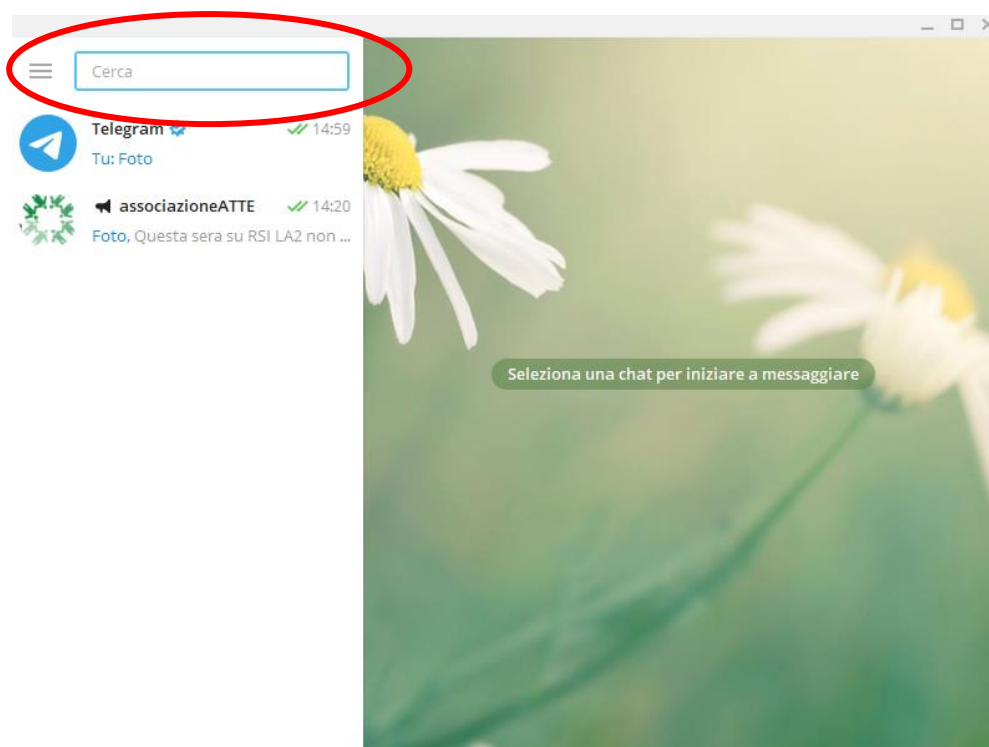

Da computer

Dopo averla scaricata, aprire l'app telegram e fare clic sull'icona di ricerca