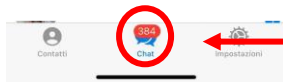

Come seguire un canale telegram

Da smartphone android

Dopo averla scaricata, aprire l'app telegram e fare clic sull'icona di ricerca

Nella finestra che si apre inserire il nome del canale che si desidera seguire (es. **@associazioneATTE**), fare clic sul risultato corrispondente e poi su unisciti

Da iPhone o iPad

Apri Telegram sul tuo iPhone o iPad. L'icona raffigura un aeroplano di carta in un cerchio blu.

Tocca la scheda Chat. Il tasto raffigura una nuvoletta di dialogo e si trova in fondo allo schermo. Tocca la barra di ricerca nella parte superiore dello schermo. Al suo interno è possibile leggere la scritta "Cerca". Puoi trovarla in cima alla lista delle chat.