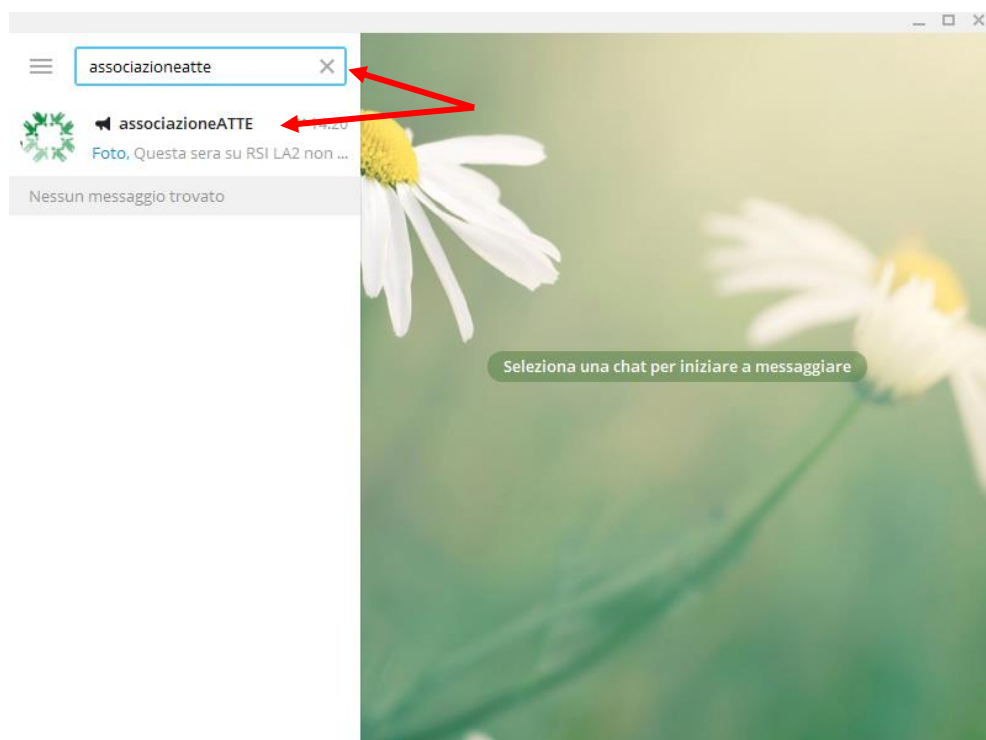

Da iPhone o iPad

Apri Telegram sul tuo iPhone o iPad. L'icona raffigura un aeroplano di carta in un cerchio blu.

Tocca la scheda Chat. Il tasto raffigura una nuvoletta di dialogo e si trova in fondo allo schermo. Tocca la barra di ricerca nella parte superiore dello schermo. Al suo interno è possibile leggere la scritta "Cerca". Puoi trovarla in cima alla lista delle chat.

Inserisci il nome del canale al quale desideri unirti, ad esempio **@associazioneATTE** e tocca il nome del canale nella lista dei risultati. Infine, tocca il tasto "unisciti" che si trova in fondo alla chat.

Da computer

Dopo averla scaricata, aprire l'app telegram e fare clic sull'icona di ricerca

Nella finestra che si apre inserire il nome del canale che si desidera seguire (es. **@associazioneATTE**), fare clic sul risultato corrispondente e poi su unisciti al canale