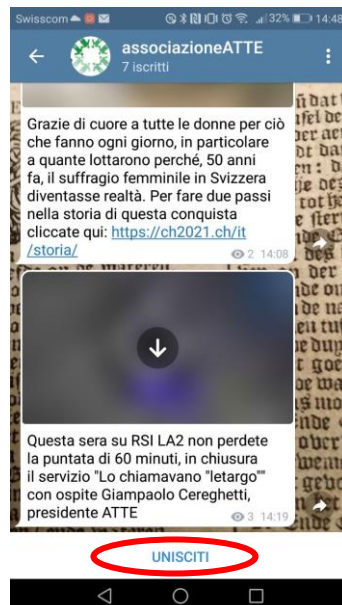

Come seguire un canale telegram

Da smartphone android

Dopo averla scaricata, aprire l'app telegram e fare clic sull'icona di ricerca

Nella finestra che si apre inserire il nome del canale che si desidera seguire (es. **@associazioneATTE**), fare clic sul risultato corrispondente e poi su unisciti

Da iPhone o iPad

Apri Telegram sul tuo iPhone o iPad. L'icona raffigura un aeroplano di carta in un cerchio blu.

Tocca la scheda Chat. Il tasto raffigura una nuvoletta di dialogo e si trova in fondo allo schermo. Tocca la barra di ricerca nella parte superiore dello schermo. Al suo interno è possibile leggere la scritta "Cerca". Puoi trovarla in cima alla lista delle chat.

Inserisci il nome del canale al quale desideri unirti, ad esempio **@associazioneATTE** e tocca il nome del canale nella lista dei risultati. Infine, tocca il tasto "unisciti" che si trova in fondo alla chat.