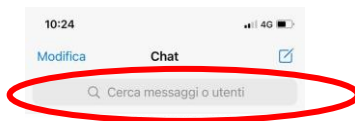

Come seguire un canale telegram

Da smartphone android

Dopo averla scaricata, aprire l'app telegram e fare clic sull'icona di ricerca

Nella finestra che si apre inserire il nome del canale che si desidera seguire (es. **@associazioneATTE**), fare clic sul risultato corrispondente e poi su unisciti

Da iPhone o iPad

Apri Telegram sul tuo iPhone o iPad. L'icona raffigura un aeroplano di carta in un cerchio blu.

Tocca la scheda Chat. Il tasto raffigura una nuvoletta di dialogo e si trova in fondo allo schermo. Tocca la barra di ricerca nella parte superiore dello schermo. Al suo interno è possibile leggere la scritta "Cerca". Puoi trovarla in cima alla lista delle chat.

Inserisci il nome del canale al quale desideri unirti, ad esempio **@associazioneATTE** e tocca il nome del canale nella lista dei risultati. Infine, tocca il tasto "unisciti" che si trova in fondo alla chat.