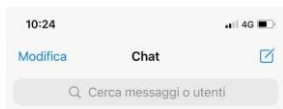

Come seguire un canale telegram

Da smartphone android

Dopo averla scaricata, aprire l'app telegram e fare clic sull'icona di ricerca

Nella finestra che si apre inserire il nome del canale che si desidera seguire (es. **@associazioneATTE**), fare clic sul risultato corrispondente e poi su unisciti

Da iPhone o iPad

Apri Telegram sul tuo iPhone o iPad. L'icona raffigura un aeroplano di carta in un cerchio blu.

Tocca la scheda Chat. Il tasto raffigura una nuvoletta di dialogo e si trova in fondo allo schermo. Tocca la barra di ricerca nella parte superiore dello schermo. Al suo interno è possibile leggere la scritta "Cerca". Puoi trovarla in cima alla lista delle chat.

Inserisci il nome del canale al quale desideri unirti, ad esempio **@associazioneATTE** e tocca il nome del canale nella lista dei risultati. Infine, tocca il tasto "unisciti" che si trova in fondo alla chat.