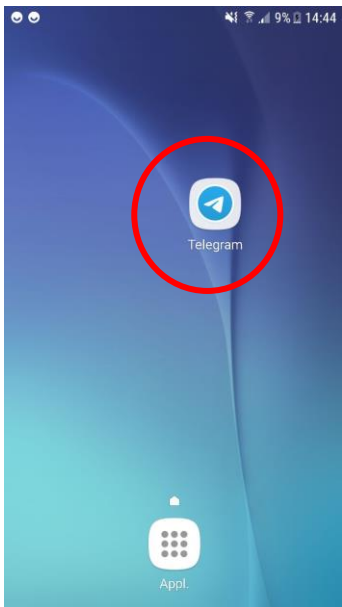

Come seguire un canale telegram

Da smartphone android

Dopo averla scaricata, aprire l'app telegram e fare clic sull'icona di ricerca

Nella finestra che si apre inserire il nome del canale che si desidera seguire (es. **@associazioneATTE**), fare clic sul risultato corrispondente e poi su unisciti

Da iPhone o iPad

Apri Telegram sul tuo iPhone o iPad. L'icona raffigura un aeroplano di carta in un cerchio blu.

Tocca la scheda Chat. Il tasto raffigura una nuvoletta di dialogo e si trova in fondo allo schermo. Tocca la barra di ricerca nella parte superiore dello schermo. Al suo interno è possibile leggere la scritta "Cerca". Puoi trovarla in cima alla lista delle chat.

Inserisci il nome del canale al quale desideri unirti, ad esempio **@associazioneATTE** e tocca il nome del canale nella lista dei risultati. Infine, tocca il tasto "unisciti" che si trova in fondo alla chat.